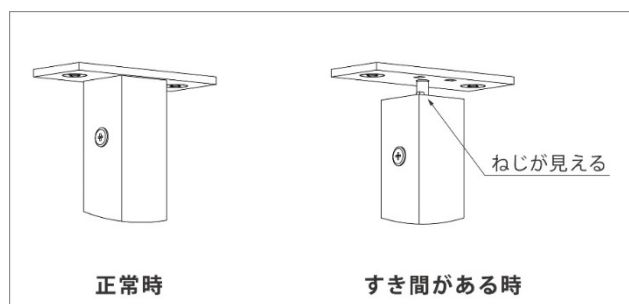

つきましては、対象期間内に販売いたしました製品に対し、全品ブラケットの交換を実施させていただきます。ご使用中のお客様に順次ご連絡を差し上げますので、大変お手数ではございますが、工事へのご協力をお願いいたします。

下図のように天井の取付部にすき間がある状態になっている場合は、緊急性が高くなっておりますので、施工が完了するまでご使用をお控えください。

ご不明な点がございましたら、リコール専用問い合わせダイヤルまでご連絡いただきます様、お願いいたします。